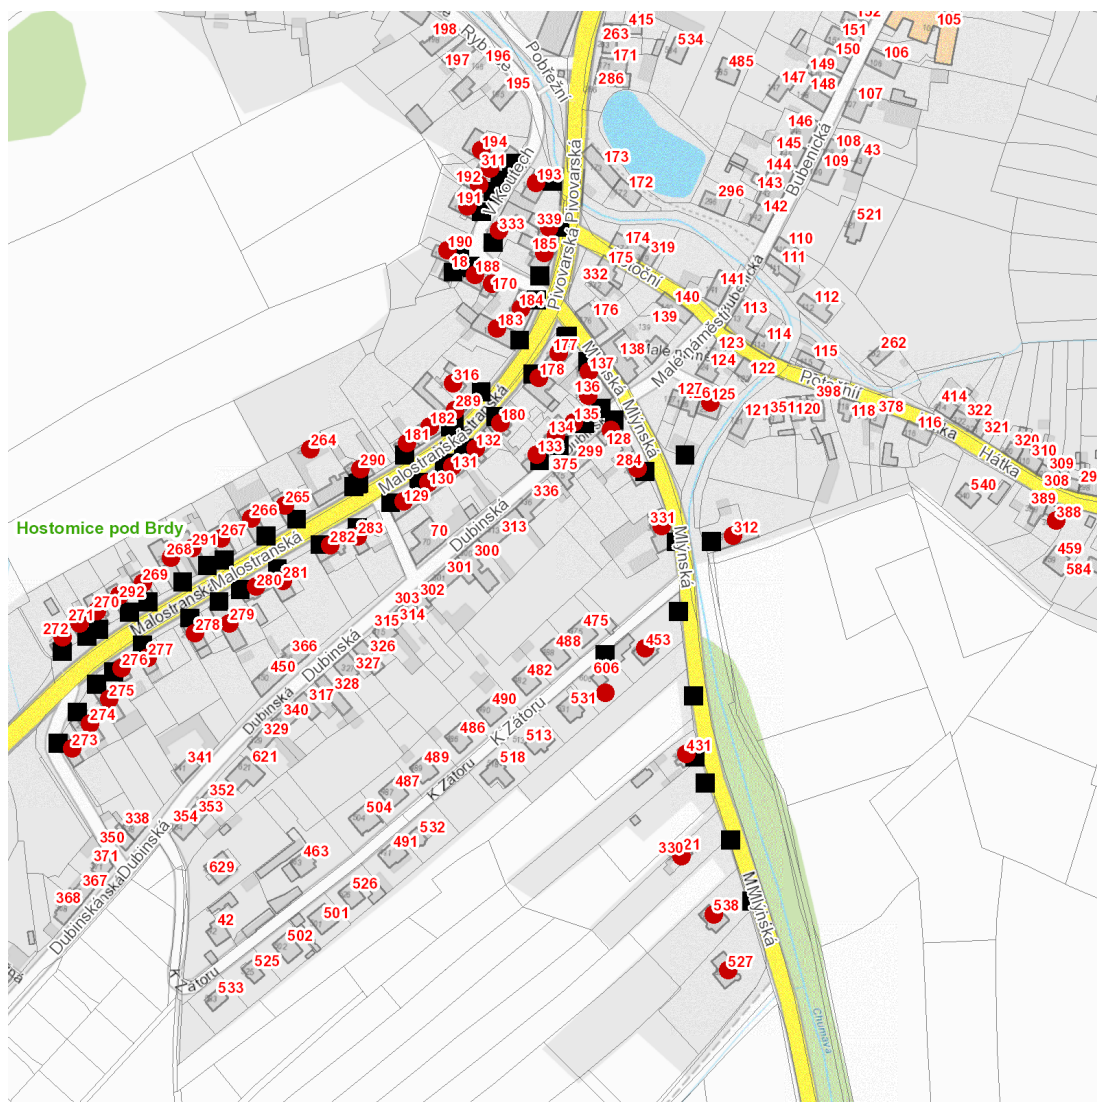

dne **5. 11. 2024** od **8:00** do **16:00** hodin

Plánovaná odstávka zahrnuje tyto lokality:**Hostomice (okres Beroun)**

Dubinská: č. p. 133, 134, 135, 136

Hátka: č. p. 388

Malé náměstí: č. p. 125

Malostranská: č. p. 129, 130, 131, 132, 178, 180, 181, 182, 183, 264-283, 289, 290, 291, 292, 316

Mlýnská: č. p. 128, 137, 177, 284, 312, 330, 331, 431, 453, 527, 538

V Koutech: č. p. 170, 184, 185, 188, 190-194, 311, 333, 339

kat. území **Hostomice pod Brdy (kód 645885): parcelní č. 387/5, 394**

UPOZORNĚNÍ

dne 5. 11. 2024 od 8:00 do 16:00 hodin

Orientační mapový podklad odstávkou dotčených lokalit

VYSVĚTLIVKY

- – adresy dotčené odstávkou elektřiny
- – místa připojení k elektrické síti dotčená odstávkou

INFORMACE ZASLÁNA