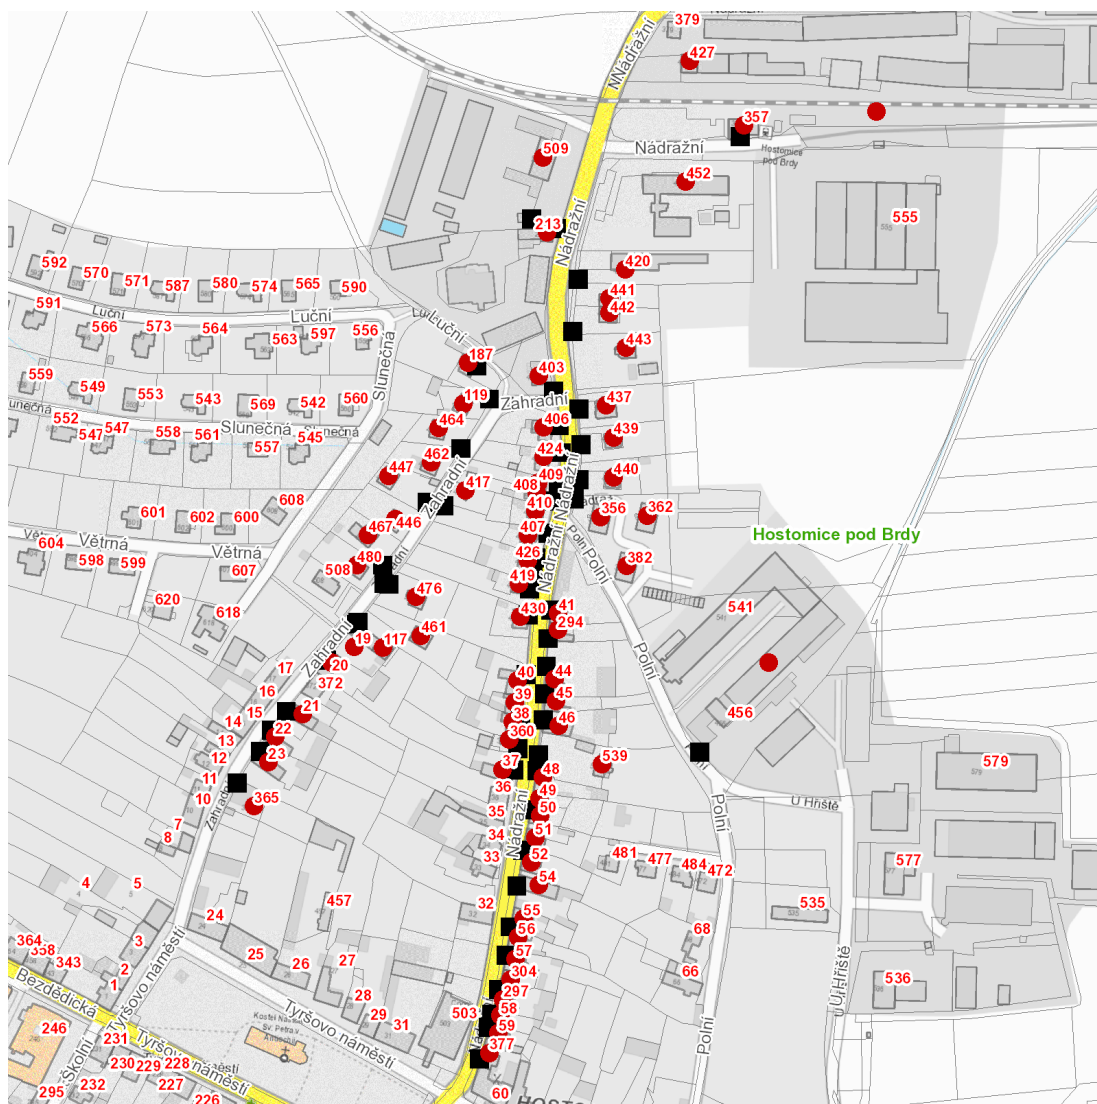

dne **9. 10. 2023** od **7:30** do **13:00** hodin

Plánovaná odstávka zahrnuje tyto lokality:**Hostomice (okres Beroun)**

Nádražní: č. p. 37-41, 44, 45, 46, 48-52, 54-59, 213, 294, 297, 304, 356, 357, 360, 362, 377, 382, 403, 406-410, 419, 420, 424, 426, 427, 430, 437, 439-443, 452, 509, 539

Zahradní: č. p. 19-23, 117, 119, 187, 365, 417, 446, 447, 461, 462, 464, 467, 476, 480

kat. území **Hostomice pod Brdy** (kód **645885**): **parcelní č.** 1077/1, 1756

UPOZORNĚNÍ

Dotčené zařízení distribuční soustavy je nutné i v době odstávky považovat za zařízení pod napětím, a proto vás žádáme o dodržení všech zásad bezpečnosti a provedení opatření potřebných k zamezení případných škod na zdraví a majetku. | Provozovatelé výroben elektřiny jsou povinni zajistit přerušení dodávky elektřiny z výroby do vypnutého úseku distribuční soustavy.

dne 9. 10. 2023 od 7:30 do 13:00 hodin

Orientační mapový podklad odstávkou dotčených lokalit

VYSVĚTLIVKY

- – adresy dotčené odstávkou elektřiny
- – místa připojení k elektrické síti dotčená odstávkou

INFORMACE ZASLÁNA