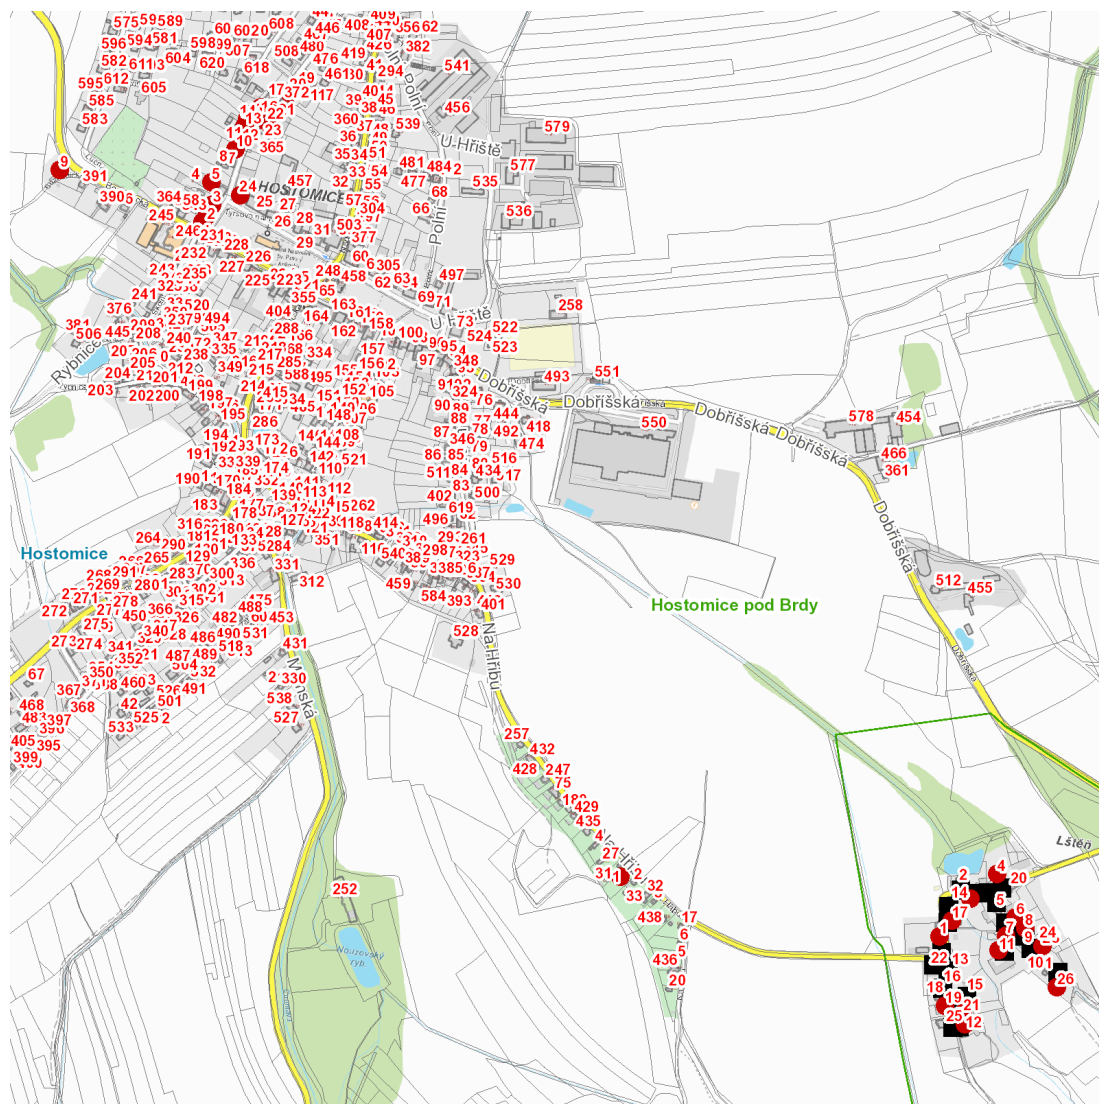

dne **13. 10. 2023** od **8:00** do **11:00** hodin

Plánovaná odstávka zahrnuje tyto lokality:**Hostomice (okres Beroun)**část obce **Hostomice****Bezdědická: č. p. 1, 9****Na Hřibu: č. ev. 1****Tyršovo náměstí: č. p. 2, 3, 5, 24****Zahradní: č. p. 10, 13, 14, 15, 16, 20, 22**část obce **Lštěň****č. p. 1, 4, 6, 7, 8, 11, 12, 17, 19, 21, 23, 26**kat. území **Hostomice pod Brdy (kód 645885): parcelní č. 1366/2**

dne **13. 10. 2023** od **8:00** do **11:00** hodin

Orientační mapový podklad odstávkou dotčených lokalit

VYSVĚTLIVKY

-  – adresy dotčené odstávkou elektřiny
-  – místa připojení k elektrické síti dotčená odstávkou

INFORMACE ZASLÁNA

IDDS: i4xbd4w (Město Hostomice)