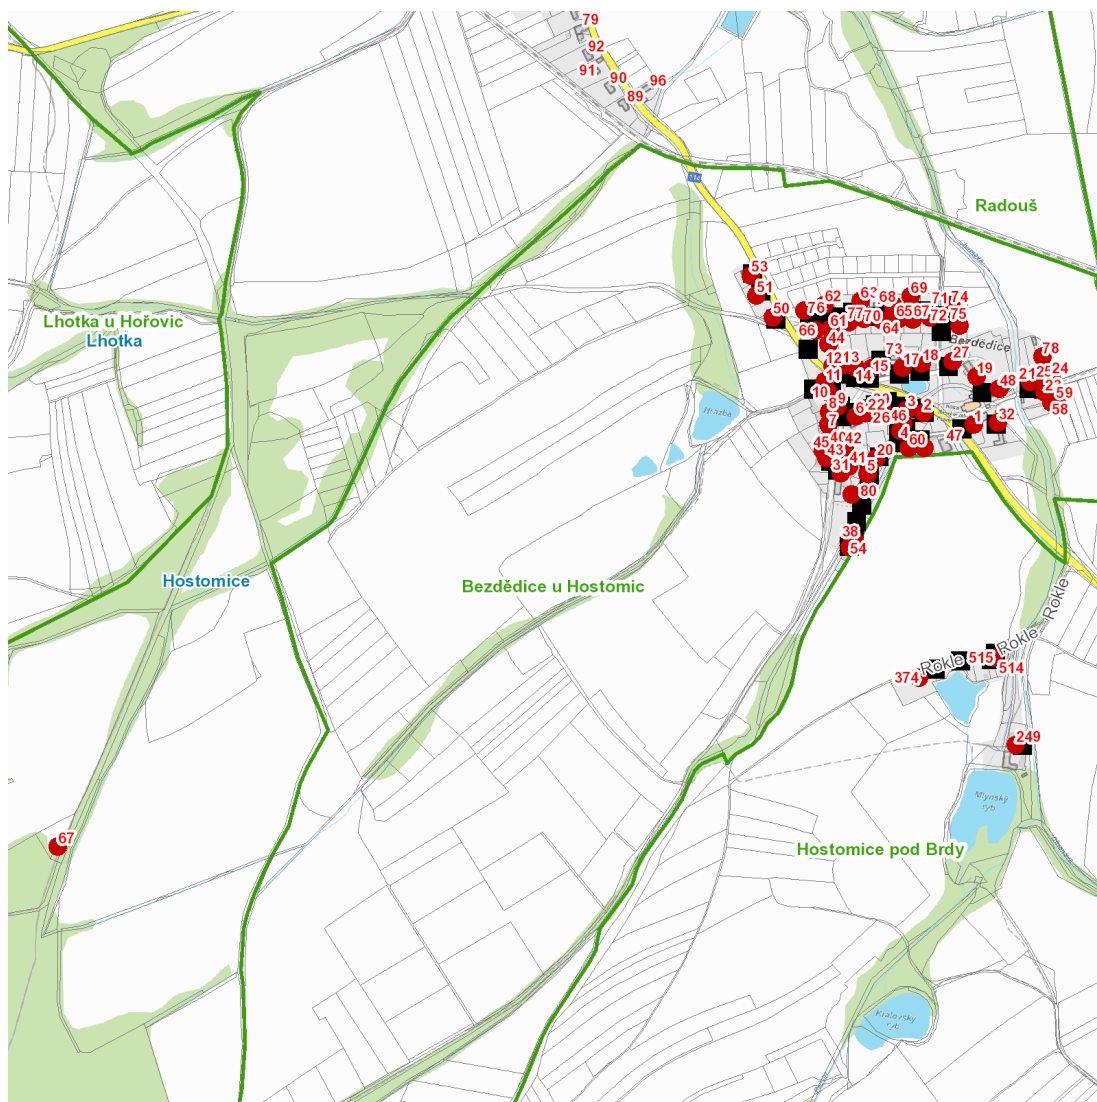

dne **10. 10. 2024** od **7:30** do **11:00** hodin

Plánovaná odstávka zahrnuje tyto lokality:**Hostomice (okres Beroun)**část obce **Bezdědice**

č. p. 1-15, 17-27, 31, 32, 38-46, 48, 50, 51, 53, 54, 58-70, 72, 74, 77, 78

dne **10. 10. 2024** od **7:30** do **11:00** hodin

Orientační mapový podklad odstávkou dotčených lokalit

VYSVĚTLIVKY

- – adresy dotčené odstávkou elektřiny
- – místa připojení k elektrické síti dotčená odstávkou