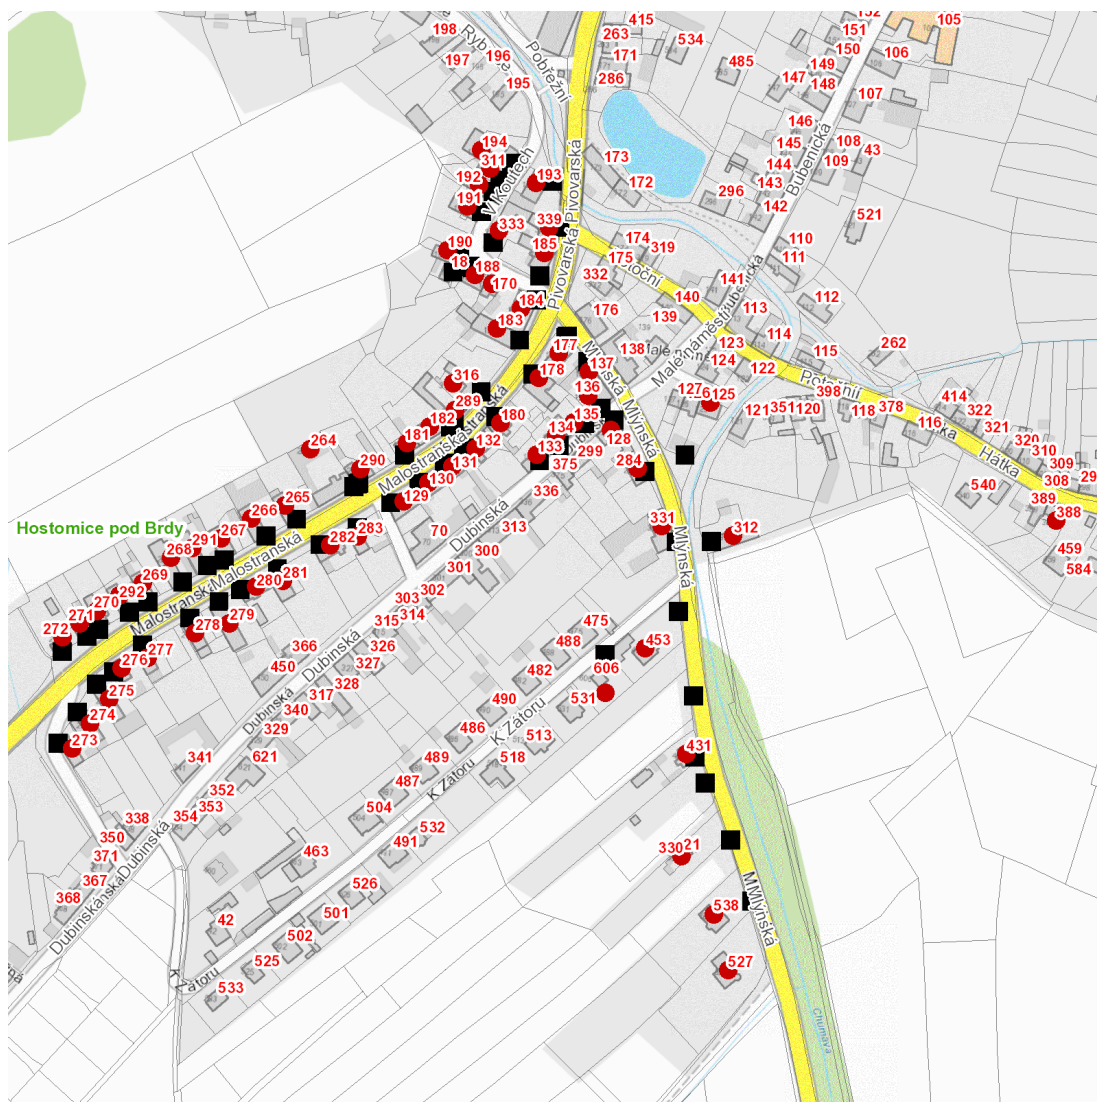

dne **10. 10. 2024** od **7:30** do **15:00** hodin

Plánovaná odstávka zahrnuje tyto lokality:**Hostomice (okres Beroun)**

Dubinská: č. p. 133, 134, 135, 136

Hátka: č. p. 388

Malé náměstí: č. p. 125

Malostranská: č. p. 129, 130, 131, 132, 178, 180, 181, 182, 183, 264-283, 289, 290, 291, 292, 316

Mlýnská: č. p. 128, 137, 177, 284, 312, 330, 331, 431, 453, 527, 538

V Koutech: č. p. 170, 184, 185, 188, 190-194, 311, 333, 339

kat. území **Hostomice pod Brdy (kód 645885): parcelní č. 387/5, 394**

UPOZORNĚNÍ

dne 10. 10. 2024 od 7:30 do 15:00 hodin

Orientační mapový podklad odstávkou dotčených lokalit

VYSVĚTLIVKY

- – adresy dotčené odstávkou elektřiny
- – místa připojení k elektrické síti dotčená odstávkou

INFORMACE ZASLÁNA