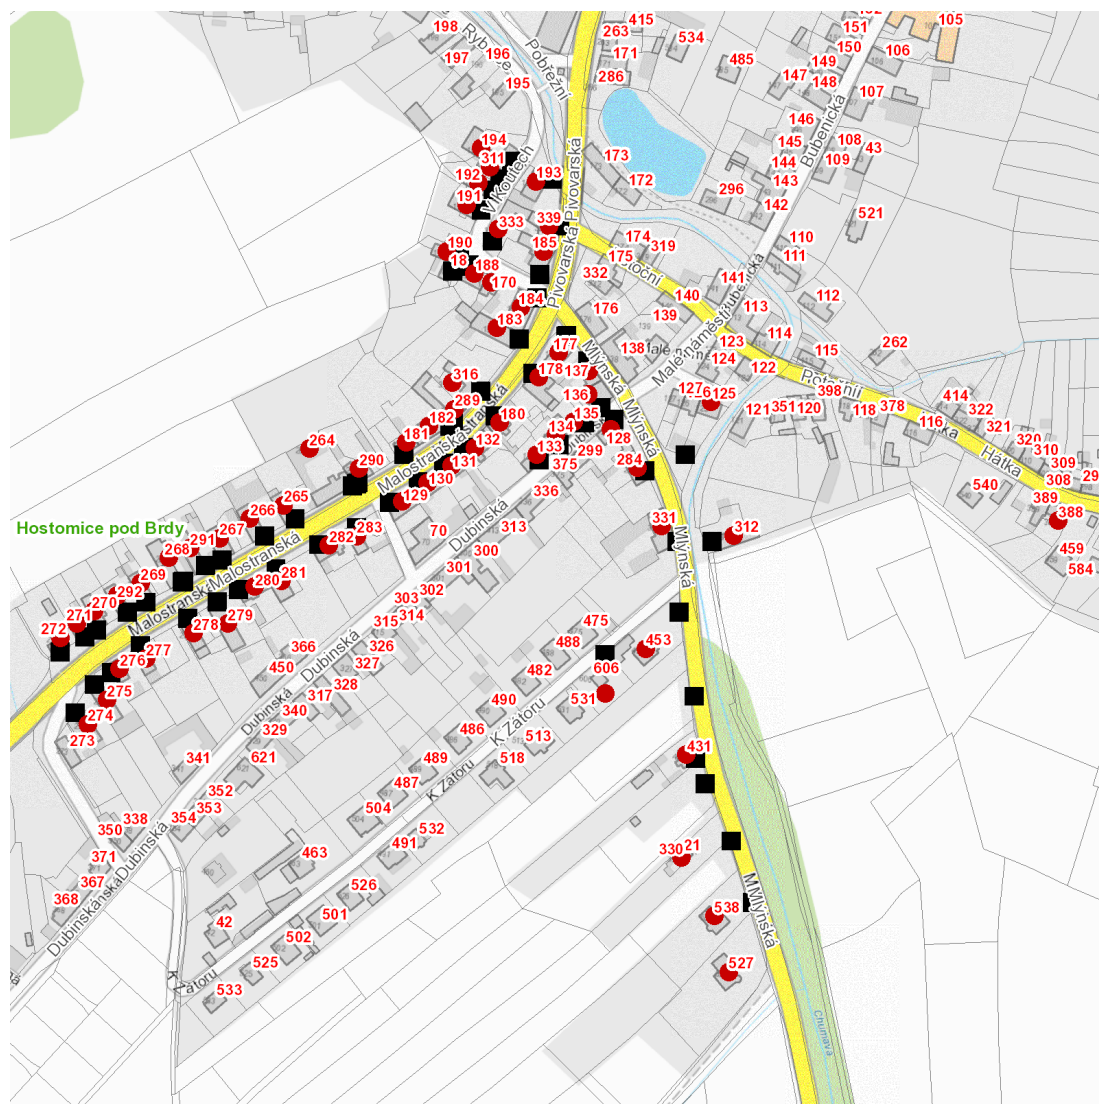

dne **8. 2. 2024** od **7:45** do **15:00** hodin

Plánovaná odstávka zahrnuje tyto lokality:**Hostomice (okres Beroun)**

Dubinská: č. p. 133, 134, 135, 136

Hátka: č. p. 388

Malé náměstí: č. p. 125

Malostranská: č. p. 129, 130, 131, 132, 178, 180, 181, 182, 183, 264-272, 274-283, 289, 290, 291, 292, 316

Mlýnská: č. p. 128, 137, 177, 284, 312, 330, 331, 431, 453, 527, 538

V Koutech: č. p. 170, 184, 185, 188, 190-194, 311, 333, 339

kat. území **Hostomice pod Brdy (kód 645885): parcelní č. 387/5, 394**

UPOZORNĚNÍ

dne 8. 2. 2024 od 7:45 do 15:00 hodin

Orientační mapový podklad odstávkou dotčených lokalit

VYSVĚTLIVKY

- – adresy dotčené odstávkou elektřiny
- – místa připojení k elektrické síti dotčená odstávkou

INFORMACE ZASLÁNA