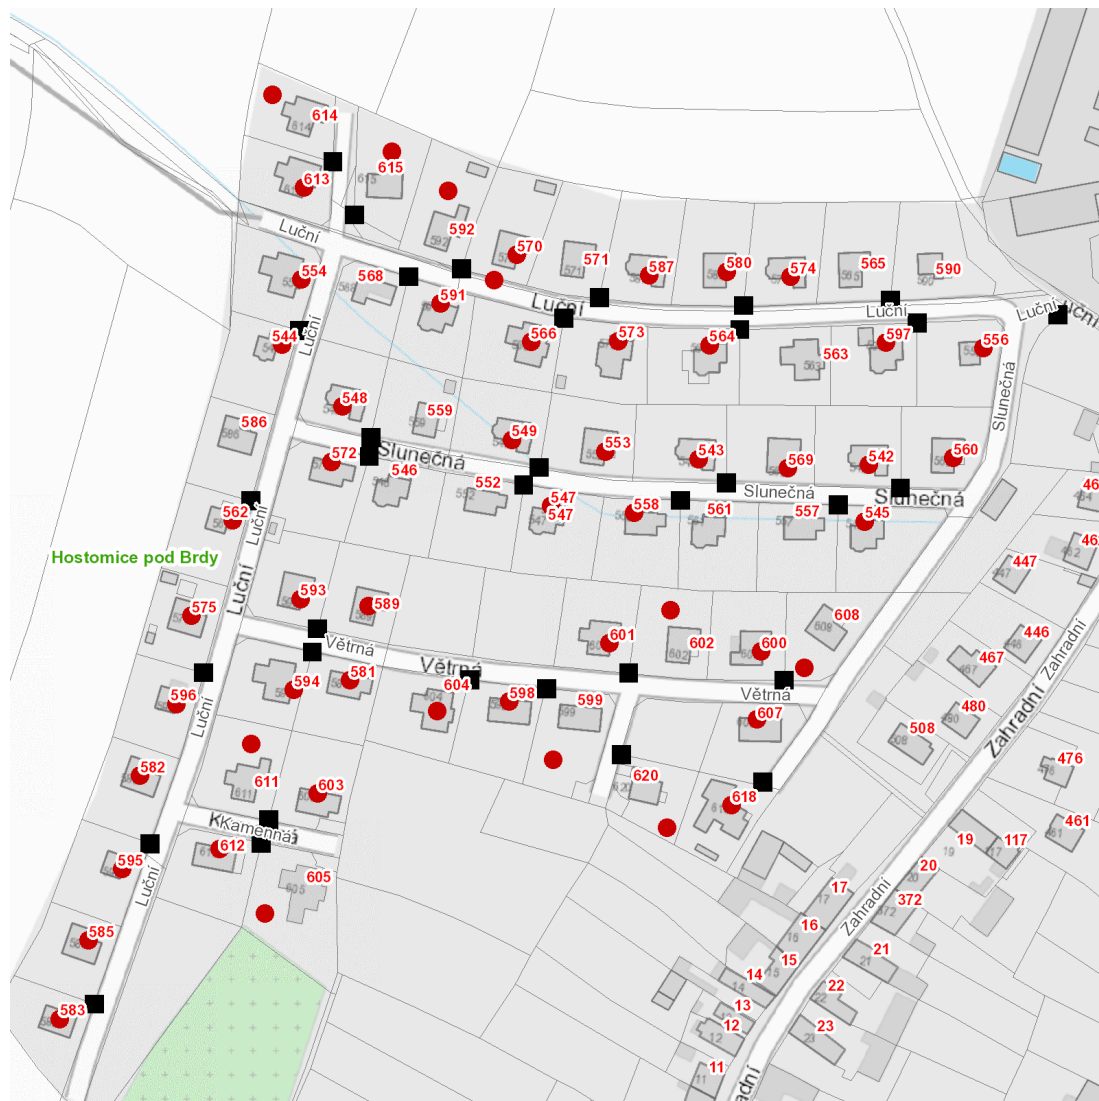

dne **13. 10. 2023** od **7:30** do **13:00** hodin

Plánovaná odstávka zahrnuje tyto lokality:**Hostomice (okres Beroun)**

č. p. 618, 620

Kamenná: č. p. 603, 612

Luční: č. p. 544, 554, 556, 562, 564, 566, 570, 573, 574, 575, 580, 582, 583, 585, 587, 591, 595, 596, 597, 613

Slunečná: č. p. 542, 543, 545, 547, 548, 549, 553, 558, 560, 569, 572

Větrná: č. p. 581, 593, 594, 598, 600, 601, 602, 604, 607

kat. území **Hostomice pod Brdy** (kód **645885**): **parcelní č. 1723/36, 1723/40, 1725/28, 1725/56, 1725/59, 1725/124, 1725/126, 1725/128, 1725/145**

dne 13. 10. 2023 od 7:30 do 13:00 hodin**Orientační mapový podklad odstávkou dotčených lokalit****VYSVĚTLIVKY**

- – adresy dotčené odstávkou elektřiny
- – místa připojení k elektrické síti dotčená odstávkou