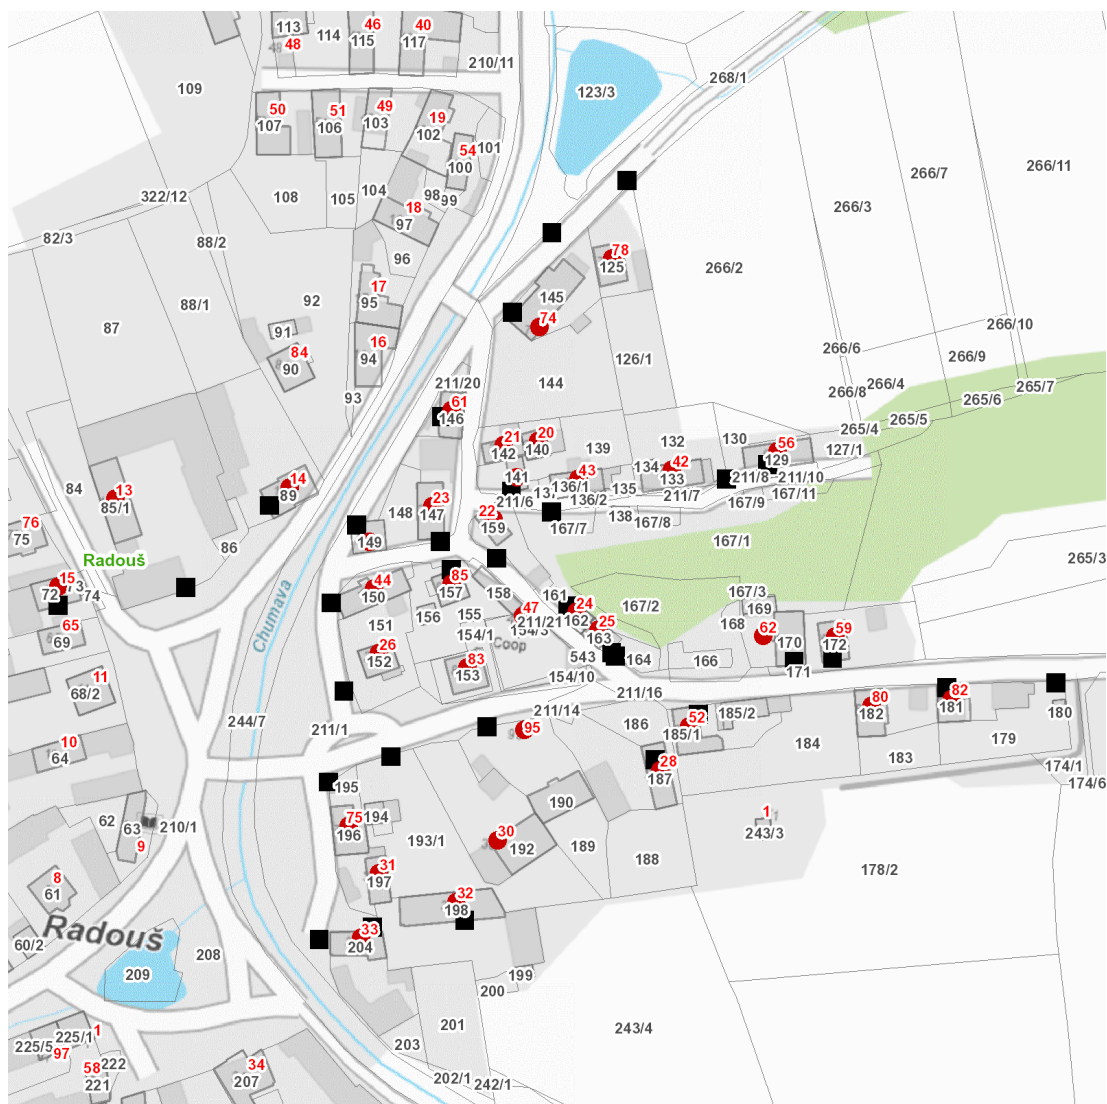

dne **6. 10. 2023** od **7:30** do **15:00** hodin

Plánovaná odstávka zahrnuje tyto lokality:**Hostomice (okres Beroun)**část obce **Radouš**

č. p. 13, 14, 15, 20-26, 28, 30, 31, 32, 33, 42, 43, 44, 47, 52, 56, 59, 61, 62, 74, 75, 78, 80, 82, 83, 85, 95
kat. území **Radouš** (kód **738697**): **parcelní č.** 124/1, 141, 149

NEJDE VÁM ELEKTŘINA...

TIP: Registrujte se zdarma na www.cezdistribuce.cz/sluzba a informace o odstávkách elektřiny budete dostávat e-mailem nebo SMS. U poruch zasíláme SMS s předpokládanou dobou obnovení dodávek. | Aktuální stav dodávek elektřiny na konkrétní adrese zjistíte snadno, rychle a bez registrace na portále **Bez Šťávy** (www.bezstavy.cz).

dne 6. 10. 2023 od 7:30 do 15:00 hodin

Orientační mapový podklad odstávkou dotčených lokalit

VYSVĚTLIVKY

- – adresy dotčené odstávkou elektřiny
- – místa připojení k elektrické síti dotčená odstávkou

INFORMACE ZASLÁNA

IDDS: i4xbd4w (Město Hostomice)